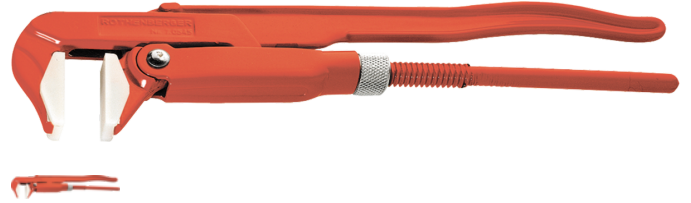

Armaturenzange

Artikel-Nr.
615026315

Gewicht in kg
0,74

Zolltarifnummer
82032000

Produktdetails

Länge	315 mm
Spannweite	50

Eigenschaften

KS TOOLS Armaturenschlüssel, mit 90° abgewinkeltem Maul, sowie auswechselbaren Kunststoffbacken.

Anwendung

Zur schonenden Verschraubung von Armaturen.