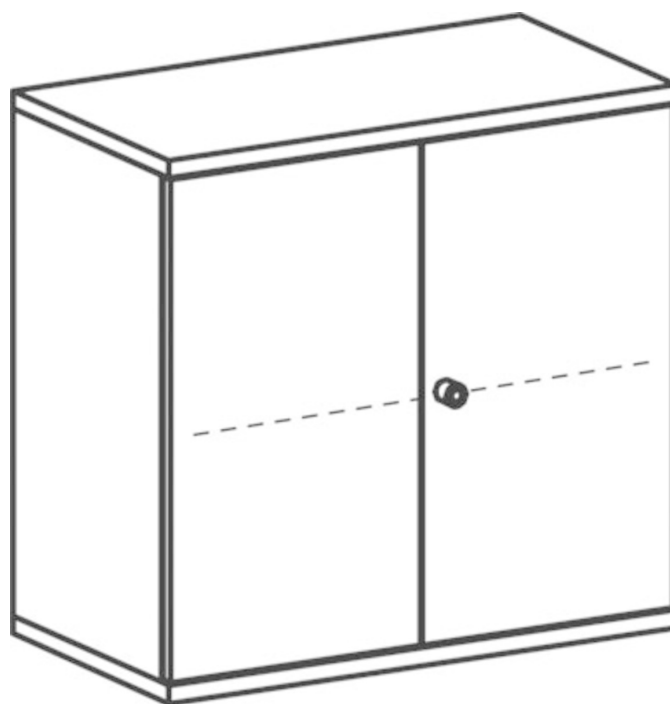

Flügeltürschr., BxTxH 800x425x768 mm, 2 OH, 1 Boden, weiß

Artikel-Nr.
E1400720

EAN
4038933081076

Gewicht in kg
37

Zolltarifnummer
94033019

Produktdetails

Flügeltürenschränke SEVILLA

- Modulares Schranksystem mit variablen Stellmöglichkeiten
- Optimale Raumnutzung
- Dreischicht-Feinspanplatte mit Melaminharz-Beschichtung nach DIN 68765
- Durchlaufende Ober- und Unterböden, 25 mm stark
- Seitenelemente 19 mm stark, Sichrückwand 8 mm stark
- Öffnungswinkel der Türen 270°
- Drehstangenschloss mit 3-Punkt-Verriegelung
- Einlegeböden, Dreischicht-Feinspanplatte, 25 mm stark
- Als unterer Abschluss mit Sockel oder stabilen Justierfüßen, bitte separat mitbestellen

Abmessung (B x T x H) 800 x 425 x 768mm

Anlieferung teilmontiert

Anzahl Auszugböden 0 Stück

Anzahl Böden 1

Anzahl Fachböden	1 Stück
Anzahl Kleiderstangen	0 Stück
Ausführung Schloss	Zylinderschloss
Breite	800 mm
Farbe Front	weiß
Farbe Korpus	weiß
Höhe	768 mm
Material	Spanplatte
Ordnerhöhen	2 Stück
Schloßausführung	Zylinderschloss
Tiefe	425 mm
