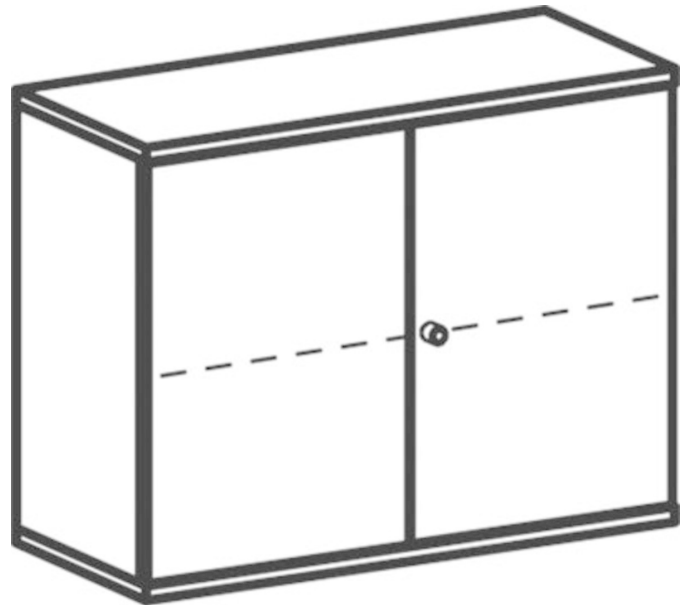

# Flügeltürschr., BxTxH 1000x425x768 mm, 2 OH, 1 Boden, buche

**Artikel-Nr.**  
E1400727

**EAN**  
4038933081151

**Gewicht in kg**  
46

**Zolltarifnummer**  
94033019

### Flügeltürenschränke SEVILLA

- Modulares Schranksystem mit variablen Stellmöglichkeiten
- Optimale Raumnutzung
- Dreischicht-Feinspanplatte mit Melaminharz-Beschichtung nach DIN 68765
- Durchlaufende Ober- und Unterböden, 25 mm stark
- Seitenelemente 19 mm stark, Sichrückwand 8 mm stark
- Öffnungswinkel der Türen 270°
- Drehstangenschloss mit 3-Punkt-Verriegelung
- Einlegeböden, Dreischicht-Feinspanplatte, 25 mm stark
- Als unterer Abschluss mit Sockel oder stabilen Justierfüßen, bitte separat mitbestellen

Abmessung (B x T x H)	1000 x 425 x 768mm
Anlieferung	teilmontiert
Anzahl Auszugböden	0 Stück
Anzahl Böden	1
Anzahl Fachböden	1 Stück
Anzahl Kleiderstangen	0 Stück

---

Ausführung Schloss	Zylinderschloss
Breite	1000 mm
Farbe Front	buche
Farbe Korpus	buche
Höhe	768 mm
Material	Spanplatte
Ordnerhöhen	2 Stück
Schloßausführung	Zylinderschloss
Tiefe	425 mm