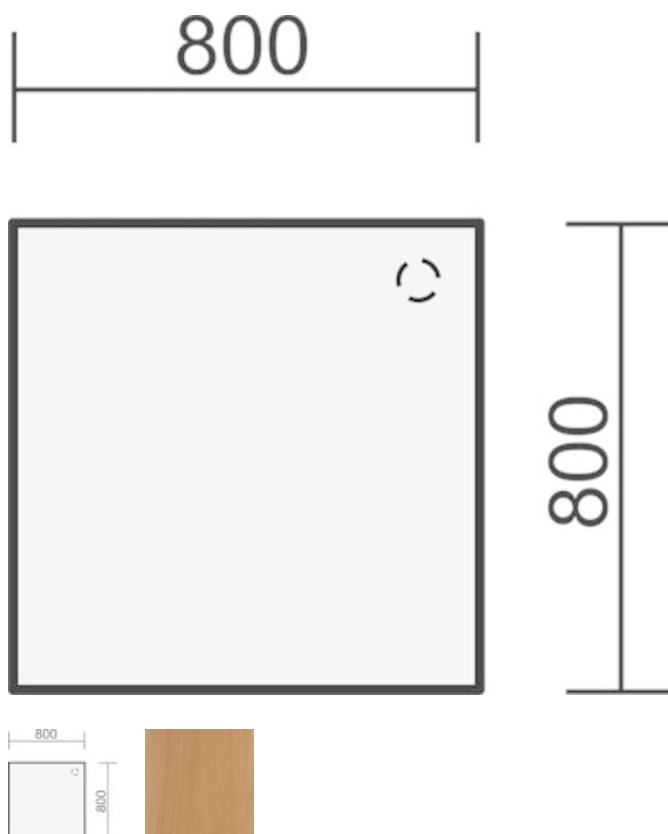

Verkettungsplatte, Viereck 90 Grad, BxTxH 800x800x680-800 mm, mit Stützfuß, höhenverstellbar, Platte buche, Rundrohrgestell silber

Artikel-Nr.
E1406572

EAN
4038933069104

Gewicht in kg
22

Zolltarifnummer
94033011

Produktdetails

- Hochwertige, melaminharzbeschichtete E-1-Spanplatte, 25 mm stark, mit 3 mm ABS-Umleimer, Radius 3 mm gerundet
- Inkl. Montagesatz
- 1 Stützfuß

Abmessung (B x T x H) 800 x null x 680-800mm

Abmessung Breite 800 mm

Abmessung Höhe 680-800 mm

Abmessung Tiefe 800 mm

Abmessungen (B x T x H) 800 x 800 x 680-800 mm

Anlieferung zerlegt

Ausführung Tischplatte	Viereck 90°
Breite	800 mm
Farbe Gestell	silber
Gestellfarbe	silber
Höhe	680-800 mm
Material Tischplatte	Spanplatte, beschichtet
Plattenfarbe	buche
Plattenstärke	25 mm
Tiefe	800 mm
Tischplatte	Viereck 90°
