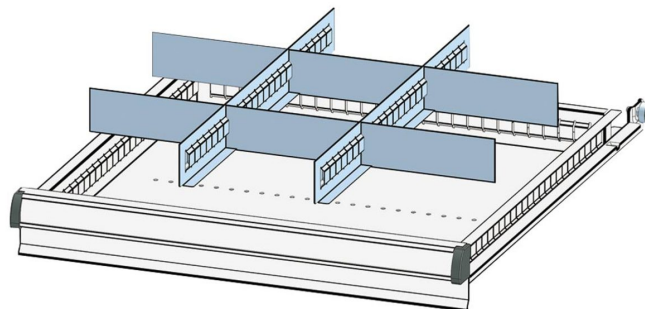

Einteilungsmaterialset, 2 Schlitzwände, 6 Trennbleche, für FH 150 mm

Artikel-Nr.
E1613762

Gewicht in kg
2,1

Zolltarifnummer
94032080

Produktdetails

Schubladen-Einteilungsmaterial

Gehäusegröße 578 x 600 mm

- Set bestehend aus: 2 Schlitzwände/ 6 Trennbleche

Anlieferung	montiert
Ausführung Einteilungsmaterial	Trennwände
für Fronthöhe	150 mm