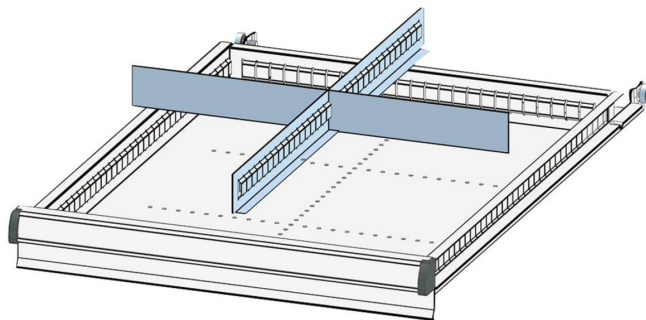

Einteilungsmaterialset, 1 Schlitzwand, 2 Trennbleche, für FH 300 mm

Artikel-Nr.
E1613777

Gewicht in kg
2,7

Zolltarifnummer
94032080

Produktdetails

Schubladen-Einteilungsmaterial

Gehäusegröße 578 x 753 mm

- Set bestehend aus: 1 Schlitzwand/ 2 Trennblechen

Anlieferung

montiert

Ausführung Einteilungsmaterial

Trennwände

für Fronthöhe

300 mm