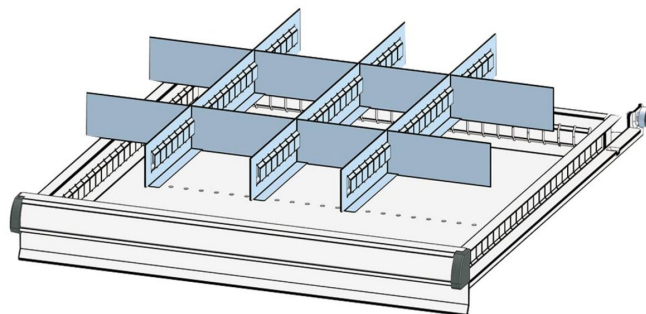

Einteilungsmaterialset, 3 Schlitzwände, 8 Trennbleche, für FH 75 mm

Artikel-Nr.
E1613783

Gewicht in kg
1,7

Zolltarifnummer
94032080

Produktdetails

Schubladen-Einteilungsmaterial

Gehäusegröße 578 x 753 mm

- Set bestehend aus: 3 Schlitzwände/ 8 Trennblechen

Anlieferung

montiert

Ausführung Einteilungsmaterial

Trennwände

für Fronthöhe

75 mm