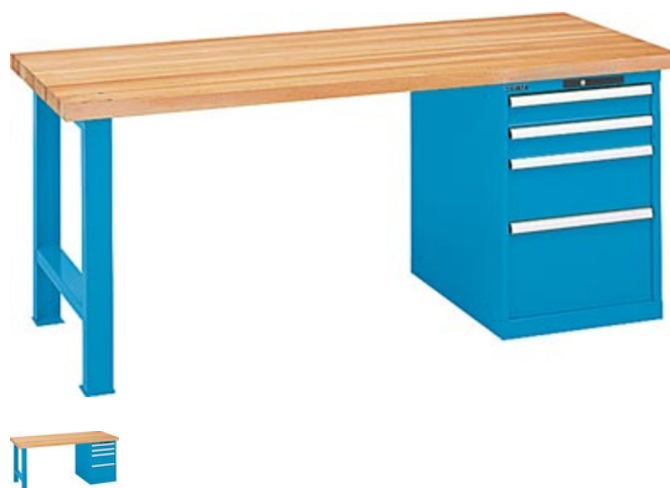

Werkbank, 1 Fuß, 4 Schubl., Zahlen., BxTxH 2000x800x850 mm, RAL 7035

Artikel-Nr.
E1615179

EAN
7612269028522

Gewicht in kg
157,3

Zolltarifnummer
94039010

Produktdetails

Werkbänke mit 1 Fuß und 1 Schubladenschrank (Schrankmaß B x T x H 564 x 725 x 800, 27 x 36 E)
 ■ 4 Schubladen: 2 x 100 mm VA, 1 x 200 mm VA, 1 x 300 mm VA

Abmessung (B x T x H)	2000 x 800 x 850mm
Anlieferung	zerlegt
Anzahl Schubladen	4 Stück
Anzahl Türen	0 Stück
Ausführung Schloss	elektr. Zahlenschloss
Ausführung Werkbankplatte	Buche-Riegel
Breite	2000 mm
Farbe Front	RAL 7035 lichtgrau
Farbe Korpus	RAL 7035 lichtgrau
Höhe	850 mm
Plattenstärke	50 mm
Schloßausführung	elektr. Zahlenschloss
Tiefe	800 mm
Traglast	1000 kg