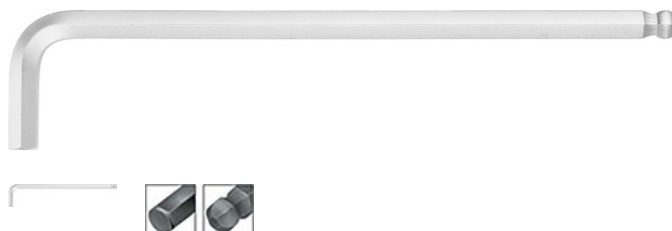

# Winkelschraubendreher, Sechskant, Schlüsselweite 3 mm, Schenkellänge 126x20 mm, Kugelkopf, S2-Stahl, matt verchromt

**Artikel-Nr.**  
E6008556

**Gewicht in kg**  
0,008

**Zolltarifnummer**  
82054000

### Sechskant-Stiftschlüssel mit Kugelkopf, extra lang

Ausführung: Mit Kugelkopf - Extra lang - S2-Stahl - Matt verchromt Abgewinkelt - Langer Schenkel mit Kugelkopf - Ermöglicht das Schrauben bis zu einem Winkel von 25° - Kurzer Schenkel gefast - Längen nach ISO 2936 L