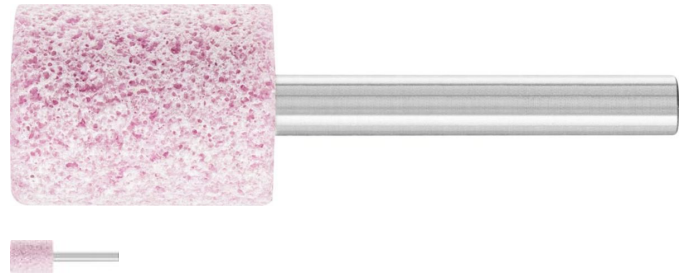

Schleifstift, Körnung 100, Durchmesser 6 mm, Höhe 13 mm, Schaftdurchmesser 6 mm, Zylinderform, Härte 0, Edelkorund rosa,

Artikel-Nr.
E6015394

Gewicht in kg
0,001

Zolltarifnummer
68042230

Produktdetails

Edelkorund-Schleifstifte "STEEL-EDGE"

Ausführung: Nach EN 12413 - Keramische Bindung - Edelkorund rosa - Härte O - Mit 6 mm-Schaft

Anwendung: Zur Bearbeitung von Stahl und Stahlguss - Besonders gut für die Kantenbearbeitung geeignet