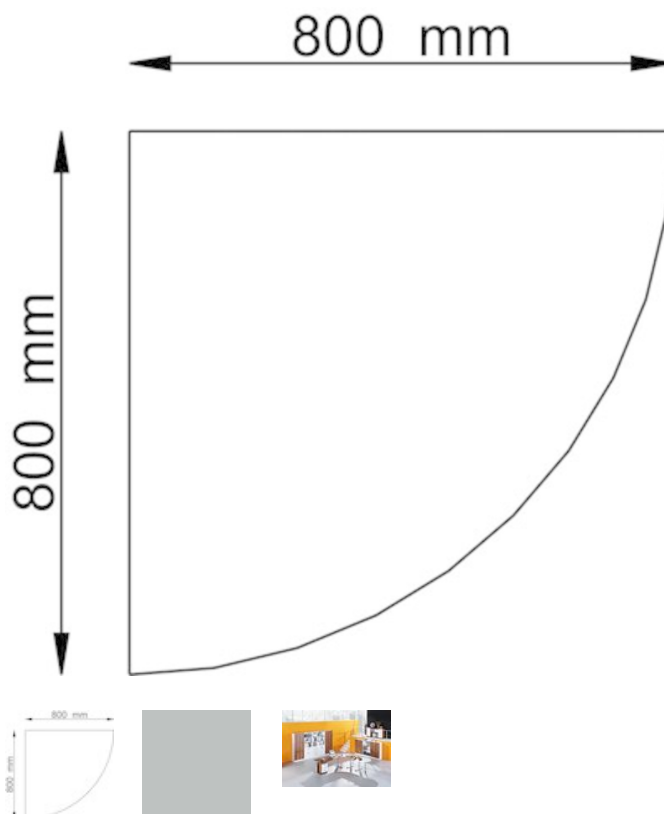

Verkettungsplatte, Viertelkreis 90 Grad, BxTxH 800x800x25 mm, lichtgrau

Artikel-Nr.
E852374

Gewicht in kg
11

Zolltarifnummer
94039030

Produktdetails

- Platte 25 mm stark mit 2 mm abgerundeten Kunststoffkanten

Abmessung (B x T x H)	800 x null xmm
Anlieferung	zerlegt
Ausführung Tischplatte	Viertelkreis 90°
Breite	800 mm
Material Tischplatte	Spanplatte, beschichtet
Plattenfarbe	lichtgrau
Plattenstärke	25 mm
Tiefe	800 mm

Tischplatte

Viertelkreis 90°
