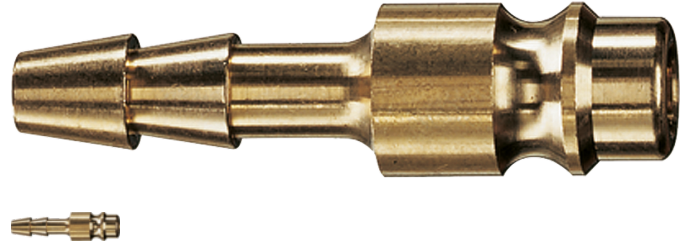

Einhand-Schnellverschlusskupplung, Stecktüllen

Artikel-Nr.
P_1389

Produktdetails

Eigenschaften

DN 7,2, einseitig absperrend. Messing.

Anwendung

Für Druckluft im Bereich von 1 bis 16 bar.